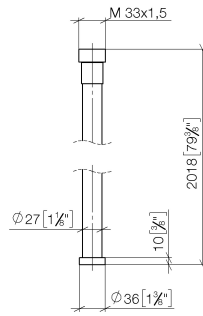

**WATER TUBE WATER TUBE manguera Kneipp negro 2000 mm - Platino cepillado**

28 286 979

- Boquilla de manguera con casquillo M33
- Con aro de soporte

	Platino cepillado	28 286 979-06
	Cromo	28 286 979-00
	Platino	28 286 979-08
	Dark Chrome	28 286 979-19
	Latón cepillado (Oro 23k)	28 286 979-28
	Negro mate	28 286 979-33
	Champagne cepillado (Oro 22k)	28 286 979-46
	Champagne (Oro 22k)	28 286 979-47
	Cromo cepillado	28 286 979-93
	Dark Platinum cepillado	28 286 979-99

# WATER TUBE WATER TUBE manguera Kneipp negro 2000 mm - Platino cepillado

28 286 979  
mm [inches]

## Diagrama de flujo

**WATER TUBE WATER TUBE manguera Kneipp negro 2000 mm - Platino  
cepillado**

28 286 979

Piezas para otros  
acabados pueden  
encontrarse aquí:  
Cromo

**Lista de piezas de recambios**

N°	Número de artículo	Denominación	Cantidad de montaje	Plazo de entrega
2	09 14 20 003 90	sello	1	2
3	09 28 10 116-13	anillo	1	30