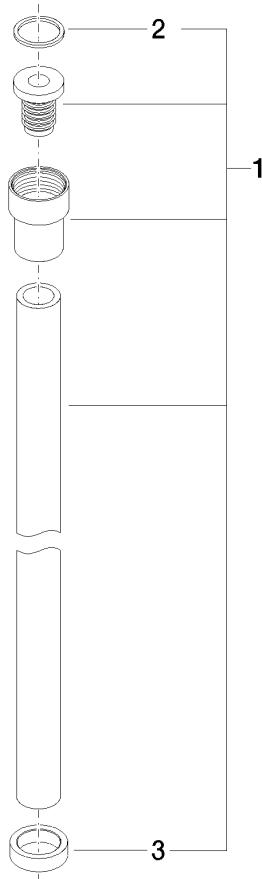

**WATER TUBE WATER TUBE manguera Kneipp negro 2000 mm - Platino cepillado**

28 286 979

- Boquilla de manguera con casquillo M33
- Con aro de soporte

	Platino cepillado	28 286 979-06
	Cromo	28 286 979-00
	Platino	28 286 979-08
	Dark Chrome	28 286 979-19
	Latón cepillado (Oro 23k)	28 286 979-28
	Negro mate	28 286 979-33
	Champagne cepillado (Oro 22k)	28 286 979-46
	Champagne (Oro 22k)	28 286 979-47
	Cromo cepillado	28 286 979-93
	Dark Platinum cepillado	28 286 979-99

# WATER TUBE WATER TUBE manguera Kneipp negro 2000 mm - Platino cepillado

28 286 979  
mm [inches]

## Diagrama de flujo

**WATER TUBE WATER TUBE manguera Kneipp negro 2000 mm - Platino  
cepillado**

28 286 979

Piezas para otros  
acabados pueden  
encontrarse aquí:  
Cromo

**Lista de piezas de recambios**

N°	Número de artículo	Denominación	Cantidad de montaje	Plazo de entrega
2	09 14 20 003 90	sello	1	2
3	09 28 10 116-13	anillo	1	30